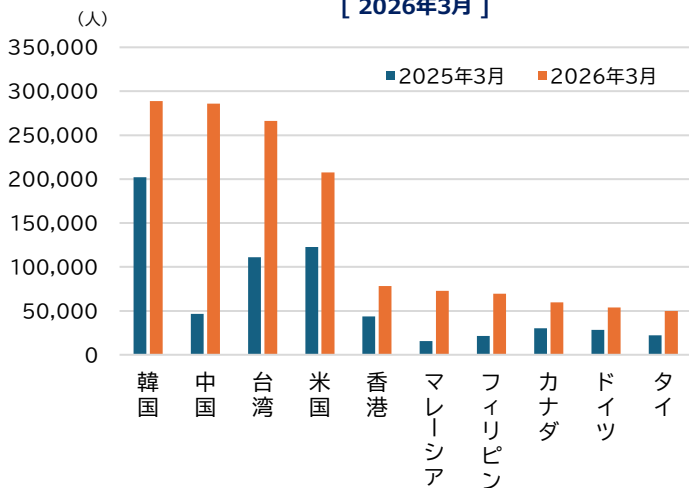

YCVBマンスリーレポートでは、横浜の来訪者数や話題の傾向をデータで示し、まちの今を感じる一助となることを目指しています。本レポートでは月ごとの動きを伝えるなど、各データの特徴を活かして情報発信を行っていきます。

■ 横浜の主要な観光エリアにおける国内来訪者数の推計 [2026年3月]

出典：KDDI・技研商事インターナショナル「KDDI Location Analyzer」

🔍 データ説明

市内の主要観光エリアを定期的に観測し来訪者の動きや傾向をデータで可視化しています。対象は、横浜駅周辺、みなとみらい（新港・中央地区）、YMC（山下・元町・中華街）など、観光・商業施設が集まる地域をピックアップしています。月ごとの変化を通じて横浜観光の今を捉えることを目指しています。

■ 各エリアの来訪者数の前年同月比較（右記）

① 元町・山手エリア	1,517,109人	↑ 2.1%	⑤ 関内エリア	4,368,453人	↑ 7.3%
② 山下公園エリア	1,095,662人	↓ 1.1%	⑥ 新港エリア	1,108,585人	↑ 9.0%
③ 横浜中華街エリア	1,795,261人	↓ 0.2%	⑦ みなとみらいエリア	6,583,123人	↑ 7.0%
④ 大さん橋北仲エリア	2,048,342人	↑ 3.6%	⑧ 横浜駅及び西側エリア	19,106,730人	↑ 11.1%

※ 人流データは確定まで約1か月程度時差のある「確定値」を使用しています。速報値のご相談は個別に承ります。

■ 横浜市内における訪日外国人来訪者数の推計 [2026年3月]

✓ 韓国、中国、台湾、米国で57%を占め、特にこの4国からの来訪が多い結果となりました。

▼横浜市内に訪れた訪日外国人数
[2026年3月]

典：KDDI・技研商事インターナショナル「KDDI Location Analyzer」

■ 横浜市内からの来訪者による特徴的な検索キーワード [2026年3月]