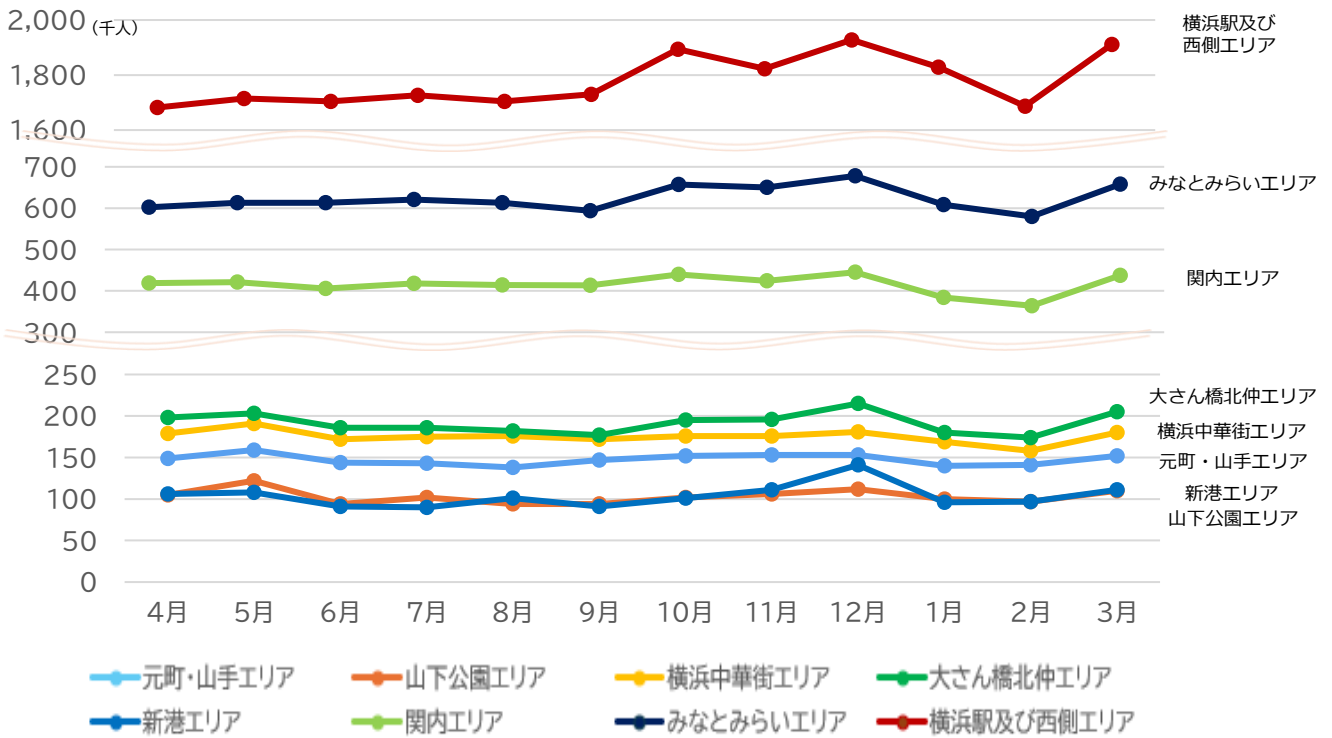

YCVBマンスリーレポートでは、横浜の来訪者数や話題の傾向をデータで示し、まちの今を感じる一助となることを目指しています。本レポートでは月ごとの動きを伝えるなど、各データの特徴を活かして情報発信を行っていきます。

■ 横浜の主要な観光エリアにおける国内来訪者数の推計 [2026年3月]

出典：KDDI・技研商事インターナショナル「KDDI Location Analyzer」

🔍 データ説明

市内の主要観光エリアを定期的に観測し来訪者の動きや傾向をデータで可視化しています。対象は、横浜駅周辺、みなとみらい（新港・中央地区）、YMC（山下・元町・中華街）など、観光・商業施設が集まる地域をピックアップしています。月ごとの変化を通じて横浜観光の今を捉えることを目指しています。

■ 各エリアの来訪者数の前年同月比較（右記）

① 元町・山手エリア	1,517,109人	↑ 2.1%	⑤ 関内エリア	4,368,453人	↑ 7.3%
② 山下公園エリア	1,095,662人	↓ 1.1%	⑥ 新港エリア	1,108,585人	↑ 9.0%
③ 横浜中華街エリア	1,795,261人	↓ 0.2%	⑦ みなとみらいエリア	6,583,123人	↑ 7.0%
④ 大さん橋北仲エリア	2,048,342人	↑ 3.6%	⑧ 横浜駅及び西側エリア	19,106,730人	↑ 11.1%

※ 人流データは確定まで約1か月程度時差のある「確定値」を使用しています。速報値のご相談は個別に承ります。

■ 横浜市内における訪日外国人来訪者数の推計 [2026年3月]

✓ 韓国、中国、台湾、米国で57%を占め、特にこの4国からの来訪が多い結果となりました。

▼横浜市内に訪れた訪日外国人数
[2026年3月]

典：KDDI・技研商事インターナショナル「KDDI Location Analyzer」

■ 横浜市内からの来訪者による特徴的な検索キーワード [2026年3月]