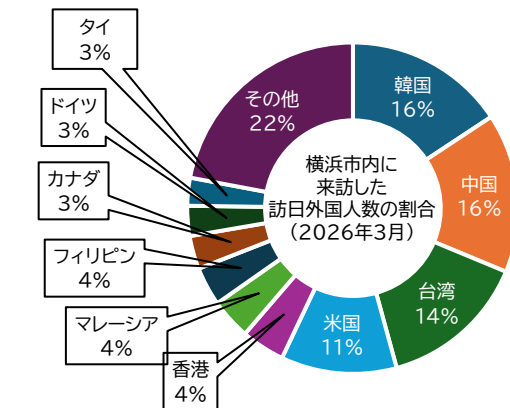

YCVBマンスリーレポートでは、横浜の来訪者数や話題の傾向をデータで示し、まちの今を感じる一助となることを目指しています。本レポートでは月ごとの動きを伝えるなど、各データの特徴を活かして情報発信を行っていきます。

■ 横浜の主要な観光エリアにおける国内来訪者数の推計 [2026年3月]

出典：KDDI・技研商事インターナショナル「KDDI Location Analyzer」

🔍 データ説明

市内の主要観光エリアを定期的に観測し来訪者の動きや傾向をデータで可視化しています。対象は、横浜駅周辺、みなとみらい（新港・中央地区）、YMC（山下・元町・中華街）など、観光・商業施設が集まる地域をピックアップしています。月ごとの変化を通じて横浜観光の今を捉えることを目指しています。

■ 各エリアの来訪者数の前年同月比較（右記）

① 元町・山手エリア	1,517,109人	↑ 2.1%	⑤ 関内エリア	4,368,453人	↑ 7.3%
② 山下公園エリア	1,095,662人	↓ 1.1%	⑥ 新港エリア	1,108,585人	↑ 9.0%
③ 横浜中華街エリア	1,795,261人	↓ 0.2%	⑦ みなとみらいエリア	6,583,123人	↑ 7.0%
④ 大さん橋北仲エリア	2,048,342人	↑ 3.6%	⑧ 横浜駅及び西側エリア	19,106,730人	↑ 11.1%

※ 人流データは確定まで約1か月程度時差のある「確定値」を使用しています。速報値のご相談は個別に承ります。

■ 横浜市内における訪日外国人来訪者数の推計 [2026年3月]

✓ 韓国、中国、台湾、米国で57%を占め、特にこの4国からの来訪が多い結果となりました。

▼横浜市内に訪れた訪日外国人数
[2026年3月]

典：KDDI・技研商事インターナショナル「KDDI Location Analyzer」

■ 横浜市内からの来訪者による特徴的な検索キーワード [2026年3月]