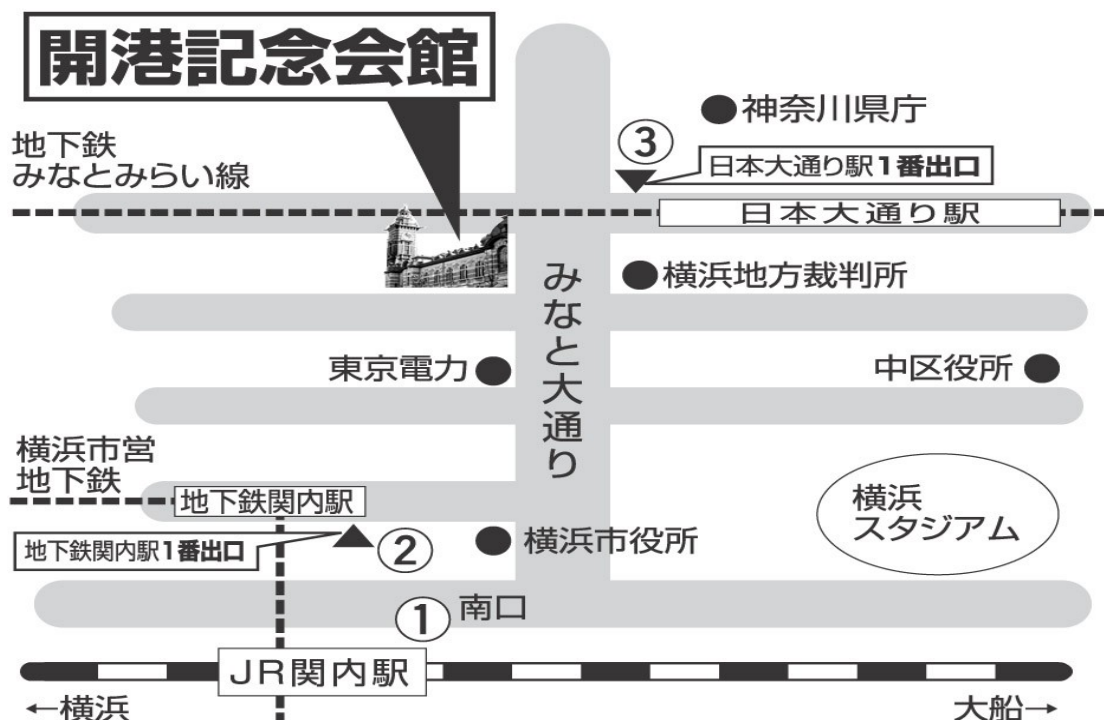

79件延べ156人

5 21年度月別活動数

	4月	5月	6月	7月	8月	9月	10月	11月	12月	合計
市内イベント・公的行事	3件 14人	11件 22人	2件 4人	4件 11人	3件 8人		3件 5人	3件 4人	2件 4人	31件 72人
YCVB事業		1件 2人	1件 3人	1件 1人	2件 2人		1件 1人	1件 2人	3件 3人	10件 14人
開港5都市	1件 2人	2件 8人			2件 4人					5件 14人
客船・船関係	2件 2人	1件 1人	1件 1人			1件 1人	1件 1人			6件 6人
メディア関係ほか	4件 9人	2件 2人	3件 6人		3件 3人	1件 1人		1件 1人	1件 1人	15件 23人
開港150周年 式典関連		2件 8人								2件 8人
横浜・神奈川 DC関連			5件 10人	4件 7人		1件 2人				10件 19人
合計	10件 27人	19件 43人	12件 24人	9件 19人	10件 17人	3件 4人	5件 7人	5件 7人	6件 8人	79件 156人

## 平成22年度横浜観光親善大使応募者統計

年齢	18～20		21～30		31～40		41～50		51～60		61～70		71以上		合計	
	男	女	男	女	男	女	男	女	男	女	男	女	男	女	男	女
計	0	29	3	39	1	20	0	1	0	1	1	1	2	0	7	91
															総合計	98

\*最低年齢は18歳(女性)、最高年齢は79歳(男性)

### 案内図

- (1) JR京浜東北線・根岸線 「関内」駅南口から徒歩10分
- (2) 横浜市営地下鉄 「関内」駅出口1から徒歩10分
- (3) みなとみらい線「日本大通り」駅出口1から徒歩1分