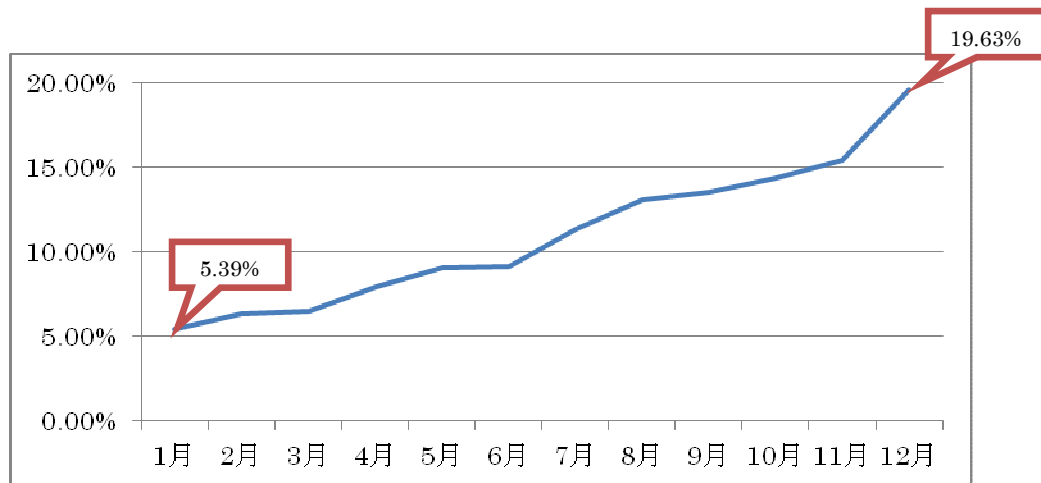

★ウェブサイトへのスマートフォンからの訪問者数は 1 年間で急激に増加

お問い合わせ先

公益財団法人横浜観光コンベンション・ビューロー 事業部企画戦略部門
広報担当マネージャー 中村 淳 TEL : 045-221-2111

*本日は 19 : 00 まで在席しております。

裏面に
続く