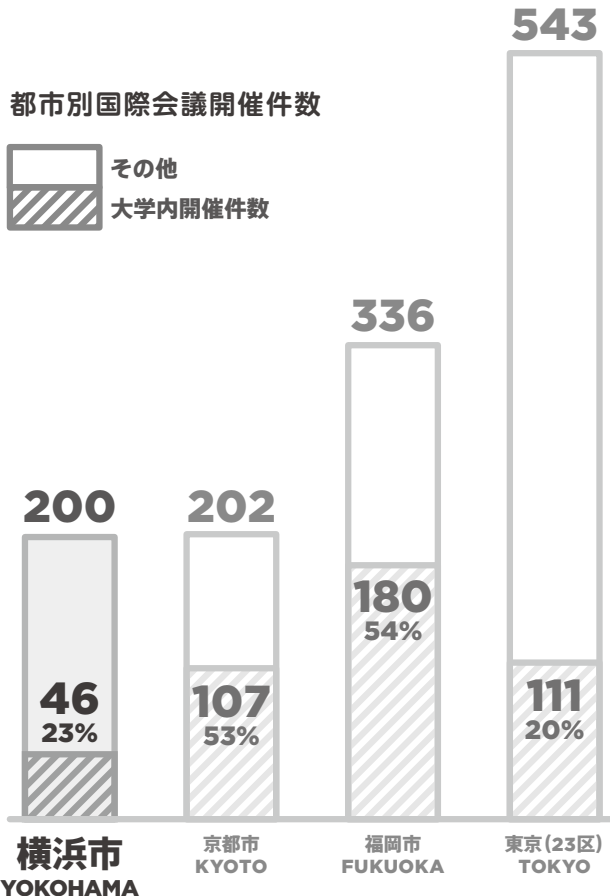

横浜観光コンベンション・ビューローは、  
大学関係者の皆様と

いま対話を重ねたいと考えています。

会議開催支援のお問い合わせ

公益財団法人 横浜観光コンベンション・ビューロー

横浜市中区山下町2 産業貿易センター1階

電話: 045-221-2111

メール: convention@ycvb.or.jp

## 都市別国際会議開催件数

出典: 2014年 日本政府観光局(JNTO) 国際会議統計を基に当財団にて作成

国際会議選定基準

- ①主催者:「国際機関・国際団体」又は「国家機関・国内団体」
- ②参加者総数:50名以上
- ③参加国:日本を含む3カ国以上(留学生をのぞく)
- ④開催期間:1日以上

充実の支援内容はこちら

横浜 開催支援