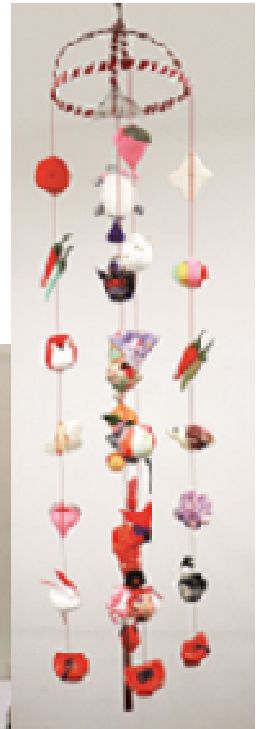

## 横浜人形の家ひな人形展 開催～春を彩るひな人形たち～

横浜人形の家は、1月29日(金)から3月6日(日)までの期間、「ひな人形展」を開催します。恒例のひな人形展ですが、今回初めて人気の高いちりめん細工のつるし雛を展示し、現代の創作ひな人形から江戸時代のひな人形まで約200点が揃います。バラエティに富んだひな人形の世界を堪能していただけます。

#### (1) 初展示！ちりめん細工のつるし雛 約15点

生まれる子どものために端切れを使って一つずつ手作りされたちりめん細工。ぬいぐるみやマスコットドールのルーツです。糸でつないで吊るしひな祭りに飾る地方もあります。お祝いやインテリアとして手作りする人も多く、近年注目されているひな飾りです。静岡県で伝統のあるちりめん細工ほか正絹古布(しょうけんこふ)のつるし雛を展示します。

つるし雛  
静岡県

#### (2) 現代創作ひな人形 約180点

現代の生活様式に合わせた個性豊かな「創作ひな人形」は若い世代にも共感される華やかさがあります。今も昔も女の子の健やかな成長を願います。

#### (3) 江戸時代からのひな人形 5組

横浜人形を家の収蔵資料から貴重な資料を展示します。江戸後期の芥子雛をはじめ大型の御殿飾り、極小のひな道具、水屋道具など4組を3階コレクションモールドコーナーで展示します。

手まり雛 静岡県