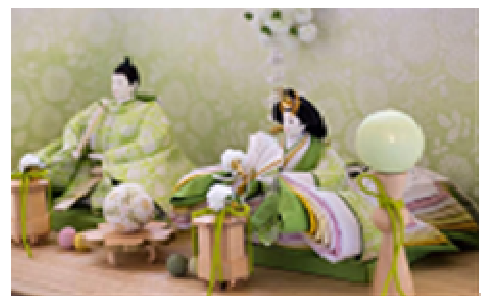

### 2. 開催概要

開催期間：1月29日(金)～3月6日(日)

開館時間：9:30～17:00(最終入場 16:30)

開催会場：横浜人形の家 3階企画展示室

入館料：おとな(高校生以上)400円

こども(小・中学生)200円

休館日：毎週月曜日(該当日が祝日の場合は翌日)

創作ひな人形 岐阜県